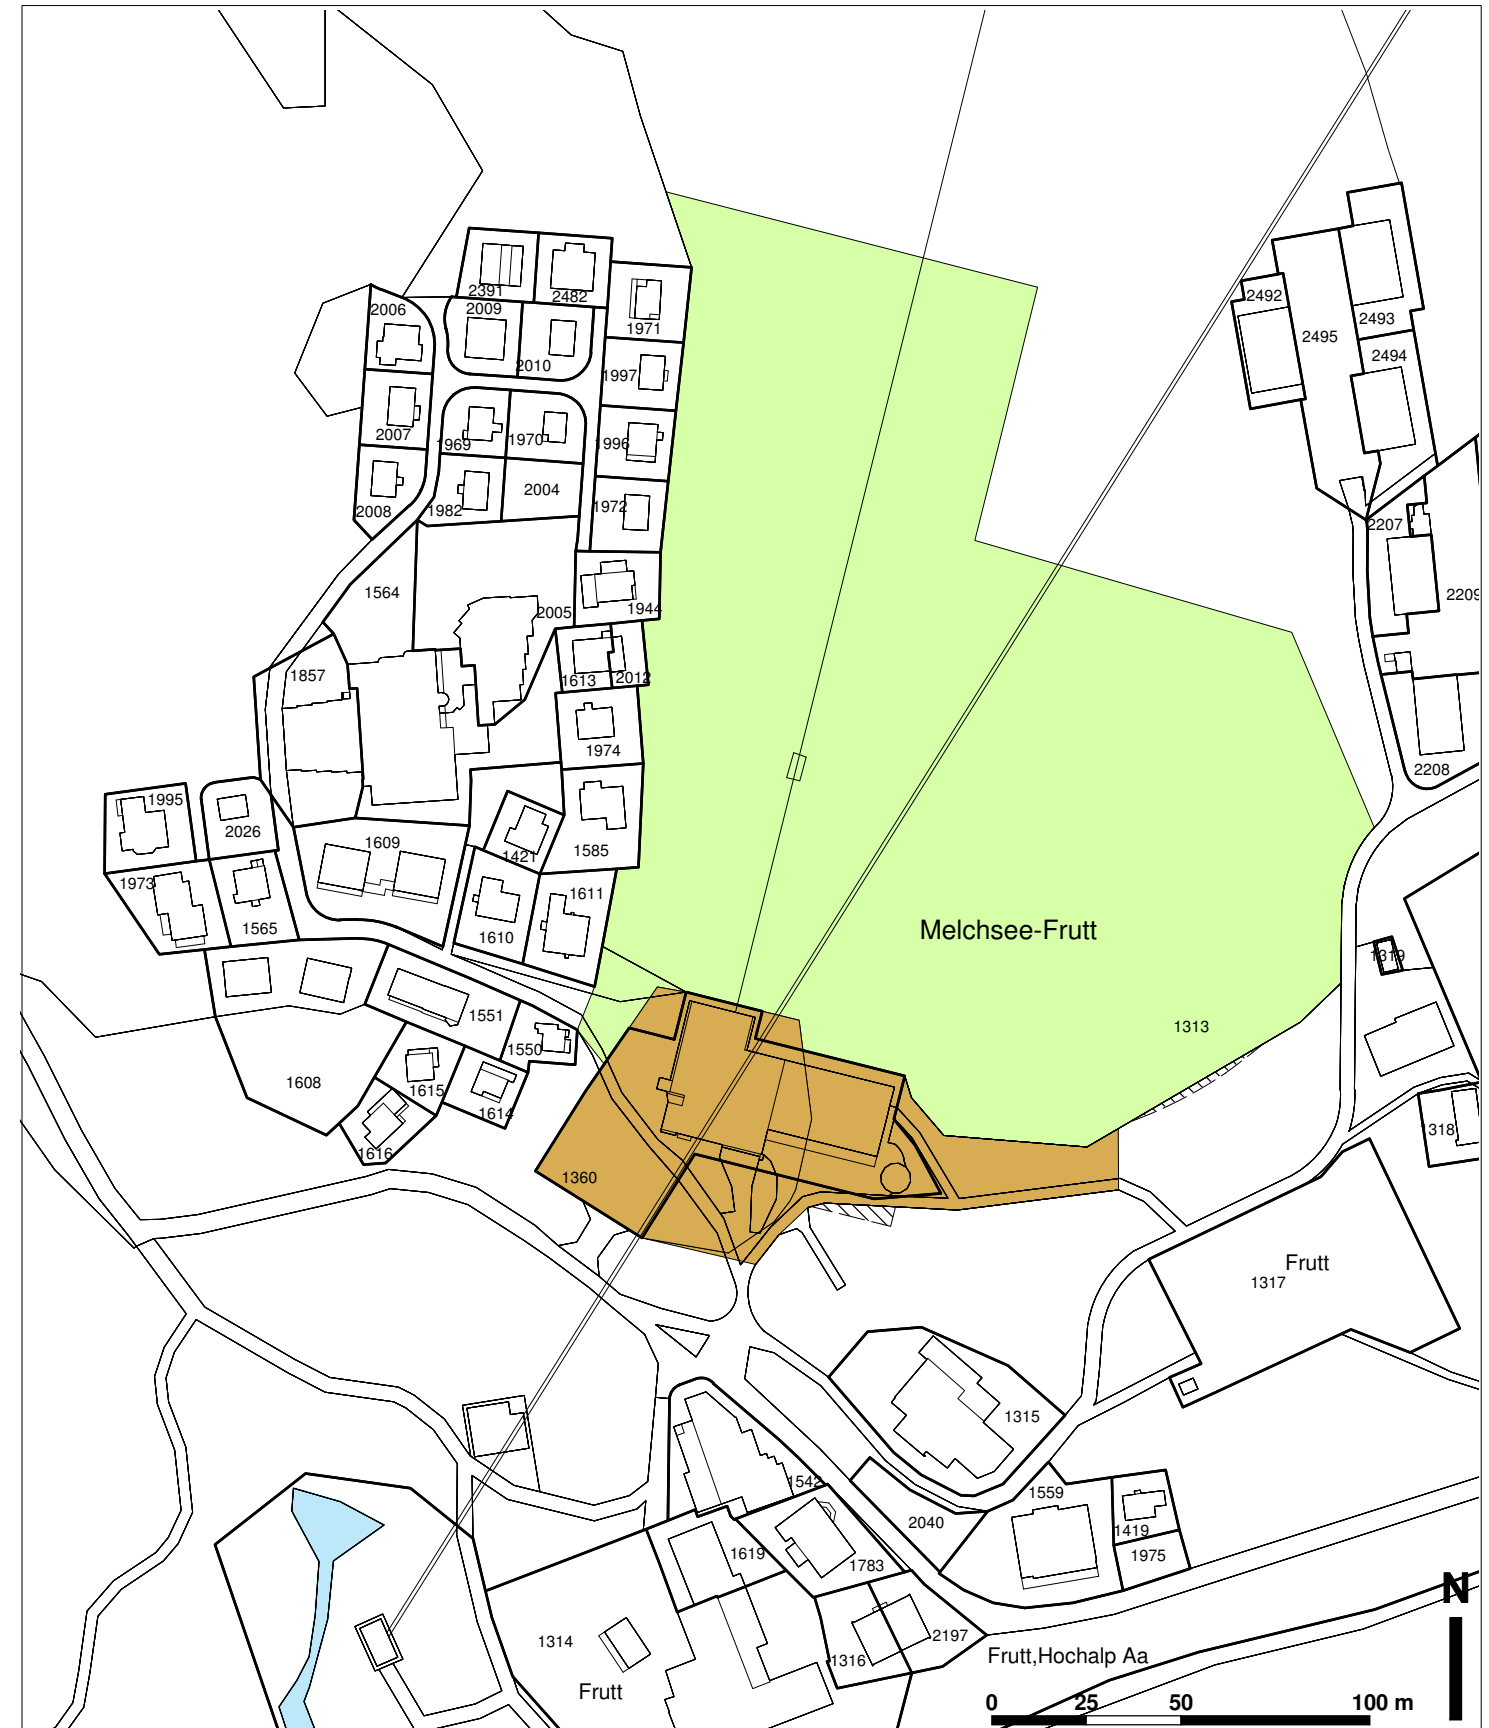

Gemeinde Kerns

# Teilzonenplan Bergstation Melchsee-Frutt

1 : 2000

Plan für die kantonale Vorprüfung

Stand: 08. Januar 2010

## Verbindlicher Planinhalt

-  Ein- und Umzonung von der Alpwirtschaftszone (AW), resp. von der Zone für Sport- und Freizeitanlagen1 (SF1) in die Kurzone (KuZ)
-  Zone für Sport- und Freizeitanlagen 2 (SF2) überlagert
-  Einzonung von der Alpwirtschaftszone AW in die Zone für Sport- und Freizeitanlagen 1 (SF1)

## Orientierender Planinhalt

-  Gewässer